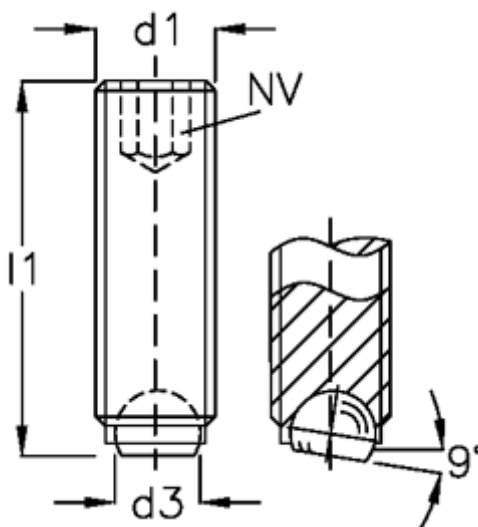

Varenummer: 20905743
Beskrivelse: E+G Kuglespændeskruer
GN 605-M12-16-B

Mål

d1	= M12
d2	= 8.0
d3	= 7.2
Indvendig sekskant	= 6
l1	= 16